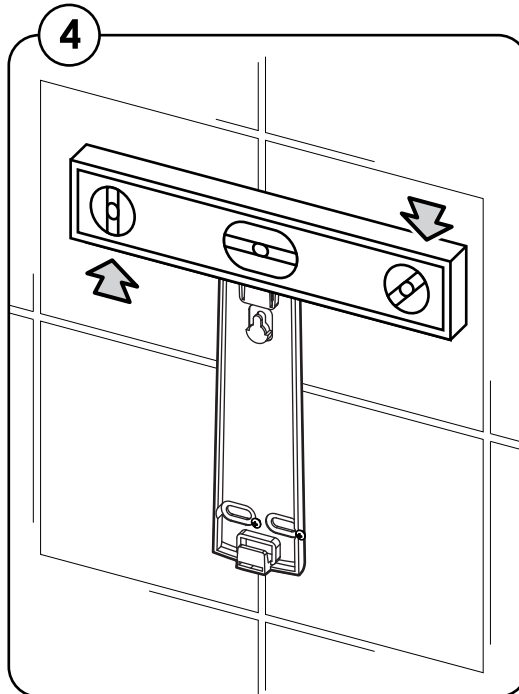

P+L Systems®
Washroom

**VALUE SOAP
DISPENSER**

- (F) Distributeur de Savon Budget
- (D) Budget Manueller Seifenspender
- (ES) Dispensador de jabón económico
- (I) Dispenser sapone budget ad azionamento manuale
- (NL) Value Zeepdispenser
- (PL) Ręczny dozownik mydła – wersja nie zamykana