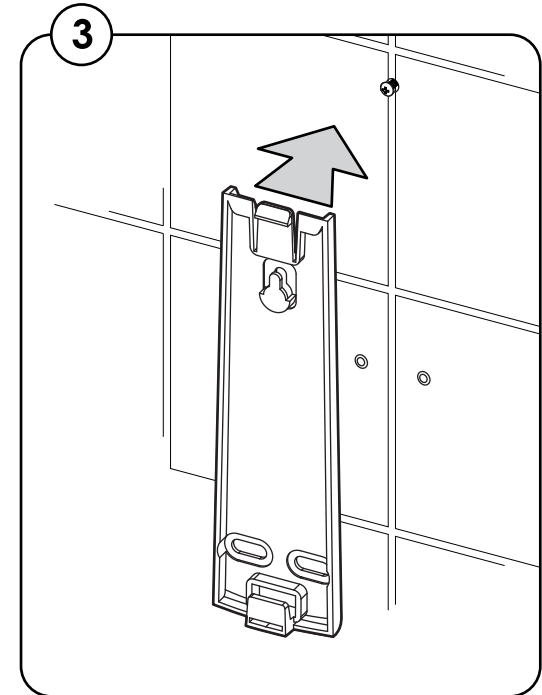

P+L Systems®
Washroom

**VALUE SOAP
DISPENSER**

- (F) Distributeur de Savon Budget
- (D) Budget Manueller Seifenspender
- (ES) Dispensador de jabón económico
- (I) Dispenser sapone budget ad azionamento manuale
- (NL) Value Zeepdispenser
- (PL) Ręczny dozownik mydła – wersja nie zamykana