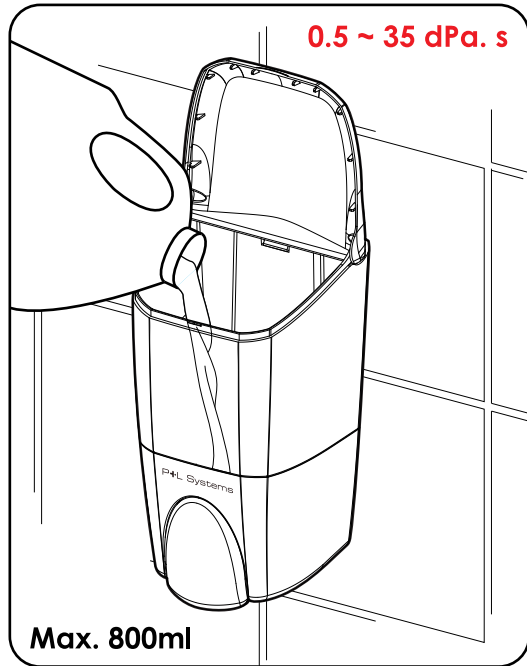

P+L Systems®
Washroom

**VALUE SOAP
DISPENSER**

- (F) Distributeur de Savon Budget
- (D) Budget Manueller Seifenspender
- (ES) Dispensador de jabón económico
- (I) Dispenser sapone budget ad azionamento manuale
- (NL) Value Zeepdispenser
- (PL) Ręczny dozownik mydła – wersja nie zamykana