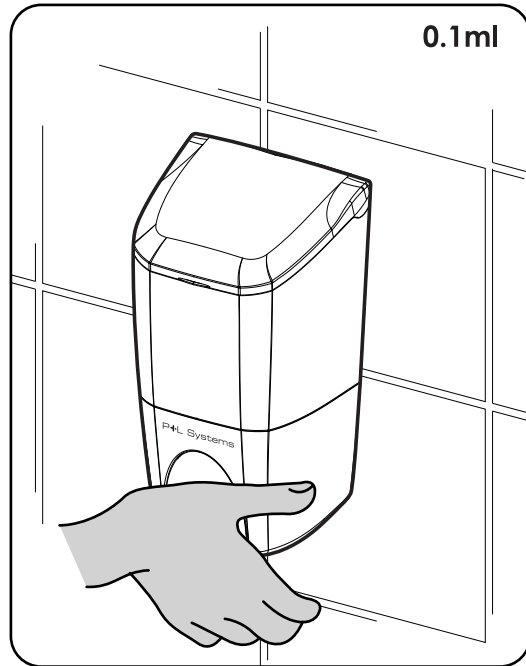

P+L Systems®
Washroom

**VALUE SOAP
DISPENSER**

- (F) Distributeur de Savon Budget
- (D) Budget Manueller Seifenspender
- (ES) Dispensador de jabón económico
- (I) Dispenser sapone budget ad azionamento manuale
- (NL) Value Zeepdispenser
- (PL) Ręczny dozownik mydła – wersja nie zamykana