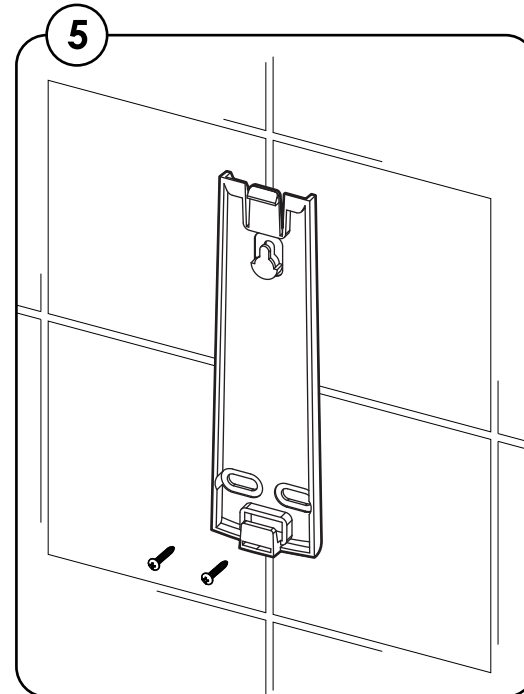

P+L Systems®
Washroom

**VALUE SOAP
DISPENSER**

- (F) Distributeur de Savon Budget
- (D) Budget Manueller Seifenspender
- (ES) Dispensador de jabón económico
- (I) Dispenser sapone budget ad azionamento manuale
- (NL) Value Zeepdispenser
- (PL) Ręczny dozownik mydła – wersja nie zamykana