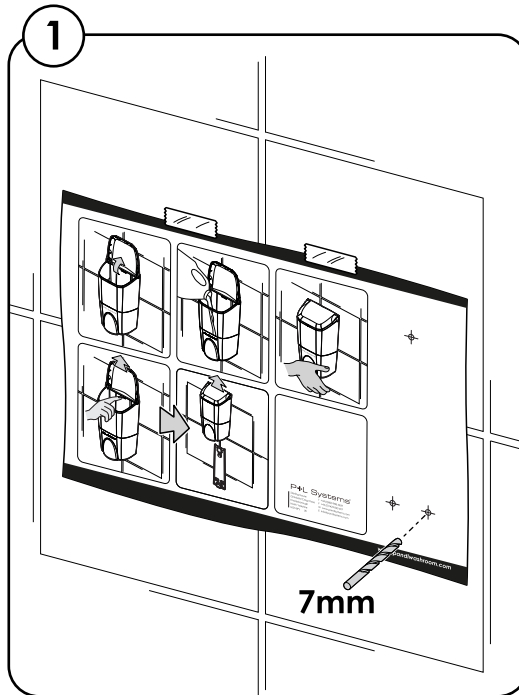

P+L Systems®
Washroom

**VALUE SOAP
DISPENSER**

- (F) Distributeur de Savon Budget
- (D) Budget Manueller Seifenspender
- (ES) Dispensador de jabón económico
- (I) Dispenser sapone budget ad azionamento manuale
- (NL) Value Zeepdispenser
- (PL) Ręczny dozownik mydła – wersja nie zamykana